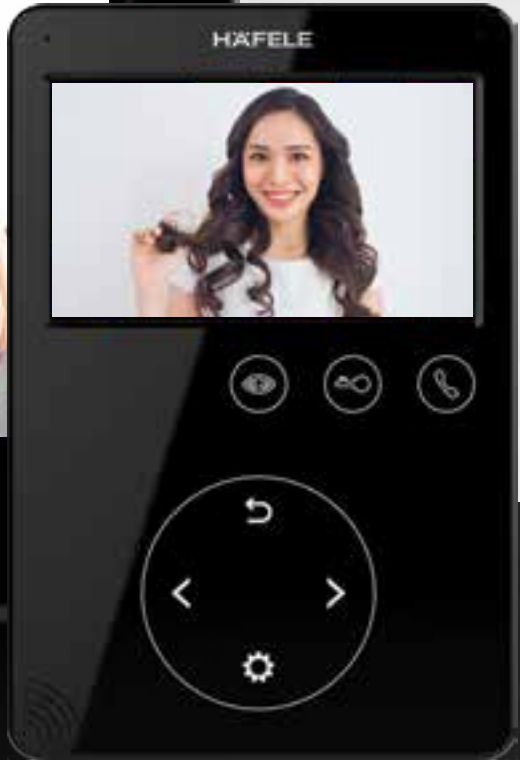

Smart ON

CHUÔNG CỦA MÀN HÌNH

VIDEOPHONE

MỚI

Smart ON

TIỆN LỢI VÀ AN TOÀN

/ CONVENIENT & SECURE

Ngoài những tiện ích hiện đại trong quản lý cửa nhà, hệ thống chuông cửa màn hình còn được trang bị các tính năng bảo mật tối ưu: