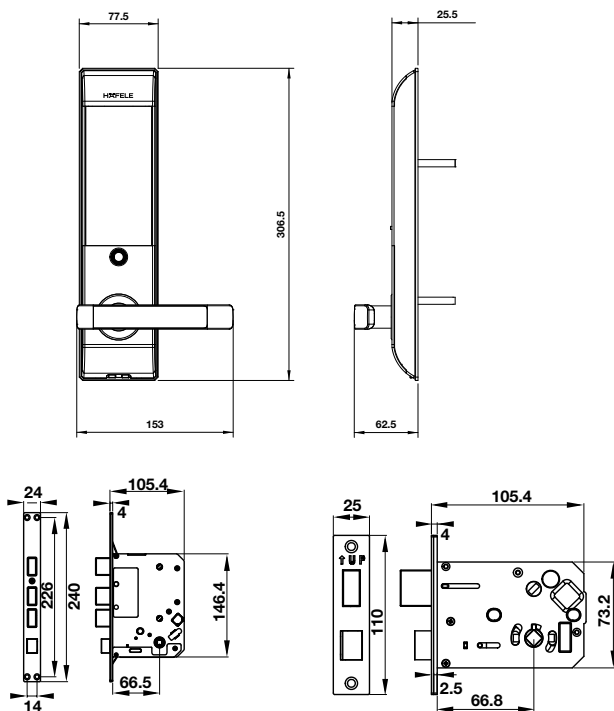

BẢNG VẼ
KỸ THUẬT
TECHNICAL DRAWING

EL9500-TCS

EL9000 - TCS

PP8100

EL10K

EL8000 - TC

EL7900 - TCB

Thân khóa lớn
Big mortise