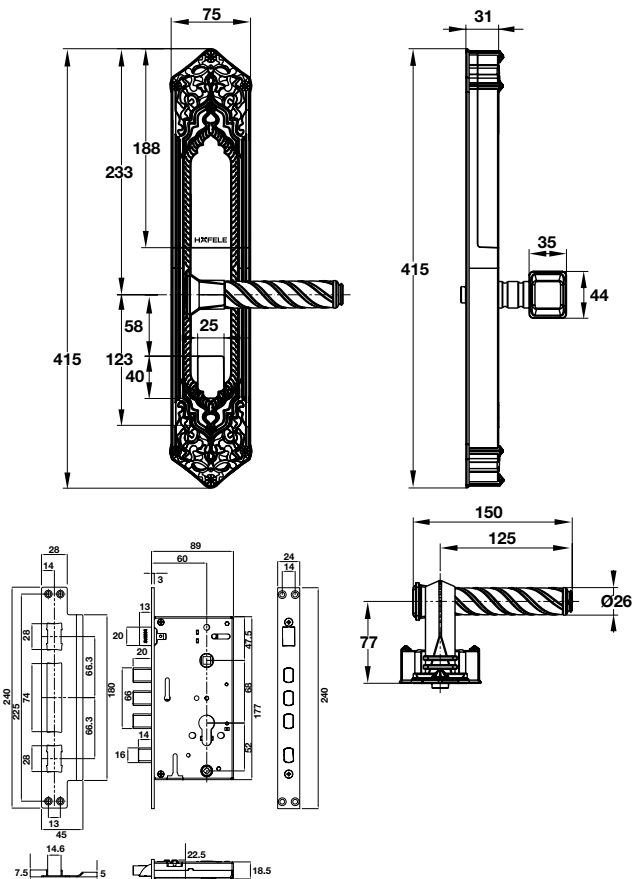

BẢNG VẼ
KỸ THUẬT
TECHNICAL DRAWING

EL9500-TCS

EL9000 - TCS

PP8100

EL10K

EL8000 - TC

EL7900 - TCB

Thân khóa lớn
Big mortise