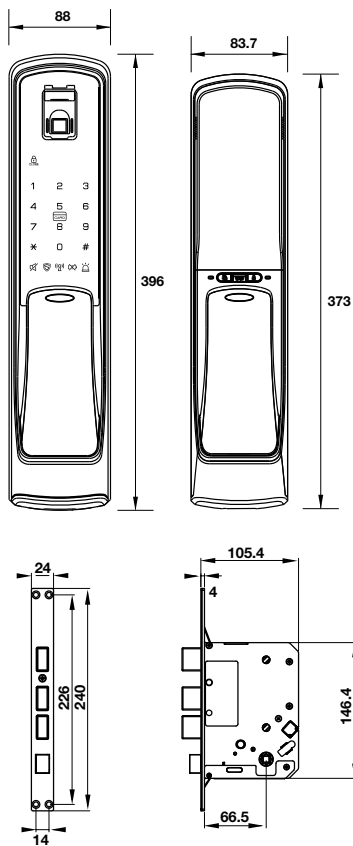

BẢNG VẼ
KỸ THUẬT
TECHNICAL DRAWING

EL9500-TCS

EL9000 - TCS

PP8100

EL10K

EL8000 - TC

EL7900 - TCB

Thân khóa lớn
Big mortise