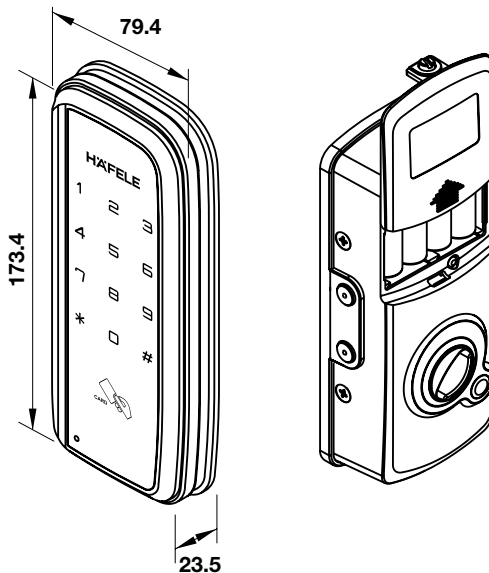

Thân khóa lớn
Big mortise

Thân khóa nhỏ
Small mortise

ER5900-TCB - for glass door

ER5900-TCB - for wooden door

ER5900-TCB - for metal door

E-HANDLE

ER5100

ER5000