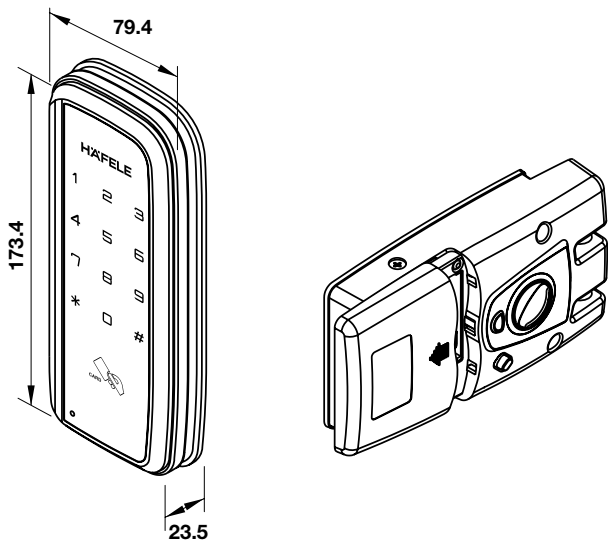

ER4400-TC & TCR