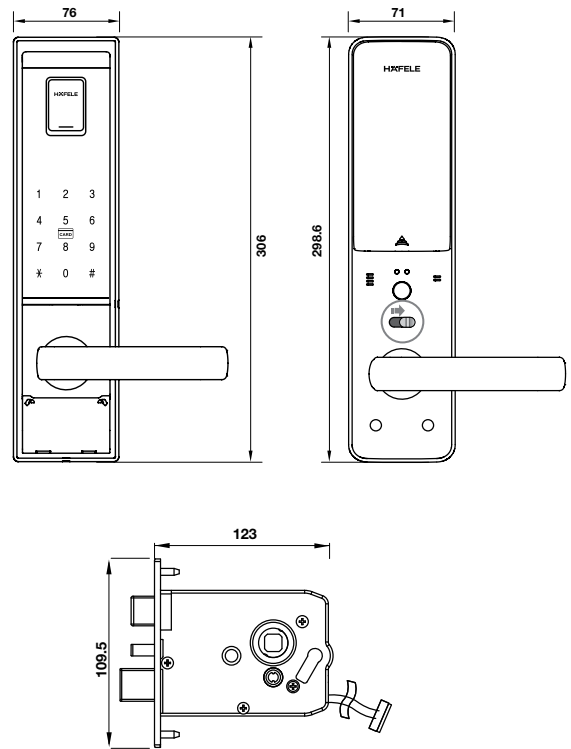

EL9000 - TCS