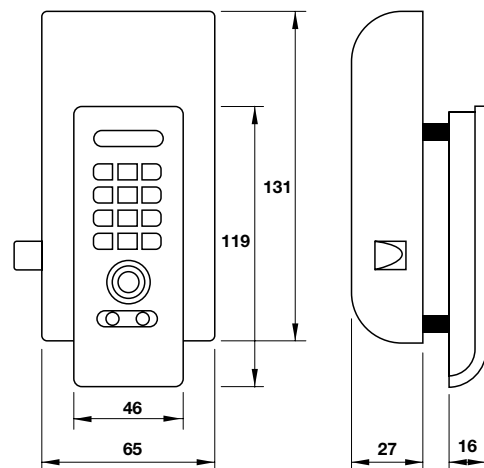

ER4400-TC & TCR