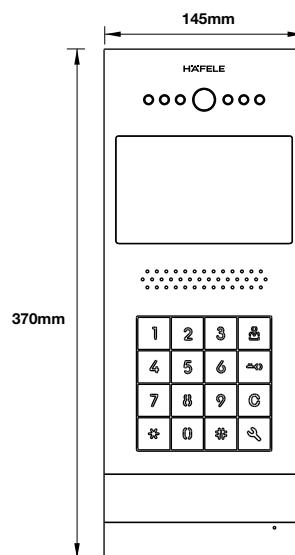

SVD-700

SVM-770

SVM-740

SVL-740