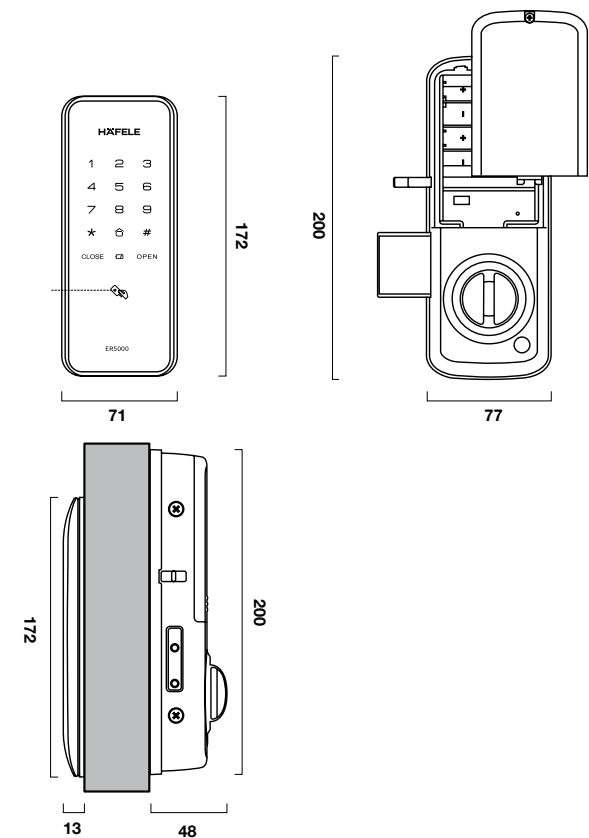

Thân khóa lớn
Big mortise

Thân khóa nhỏ
Small mortise

ER5900-TCB - for glass door

ER5900-TCB - for wooden door

ER5900-TCB - for metal door

E-HANDLE

ER5100

ER5000