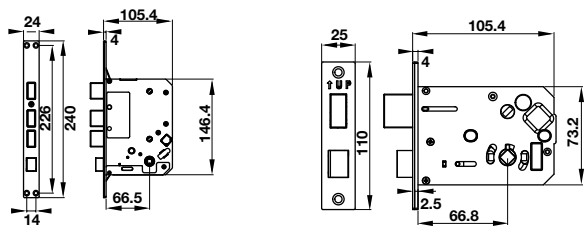

Thân khóa lớn
Big mortise

Thân khóa nhỏ
Small mortise