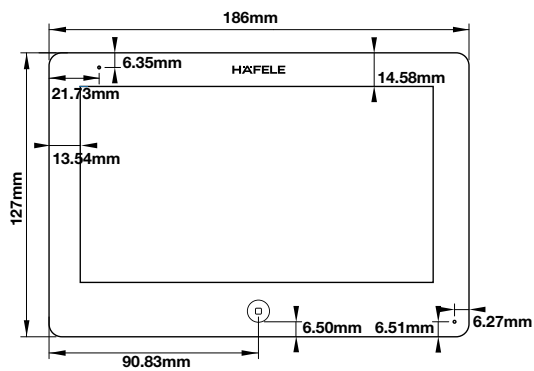

SVD-700

SVM-770

SVM-740

SVL-740