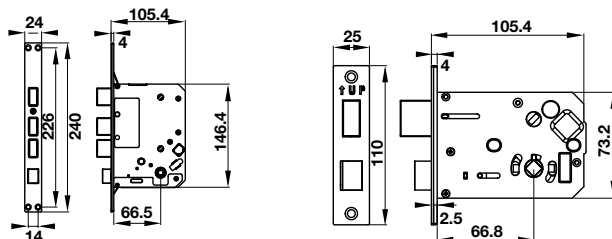

Thân khóa lớn
Big mortise

Thân khóa nhỏ
Small mortise

EL7700 - TCS

EL7500 - TC