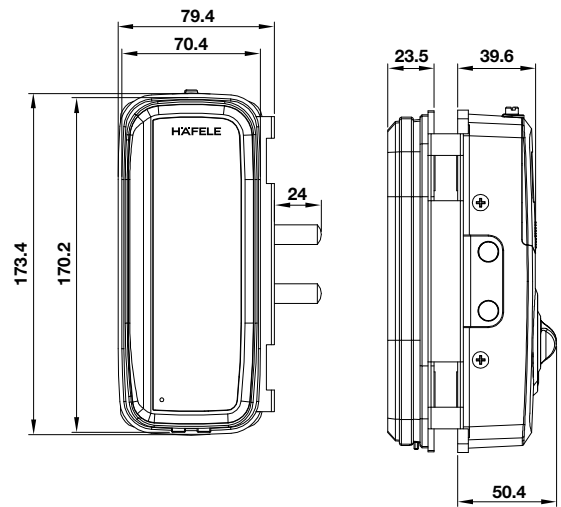

ER5900-TCB - for glass door

ER5900-TCB - for wooden door

ER5900-TCB - for metal door