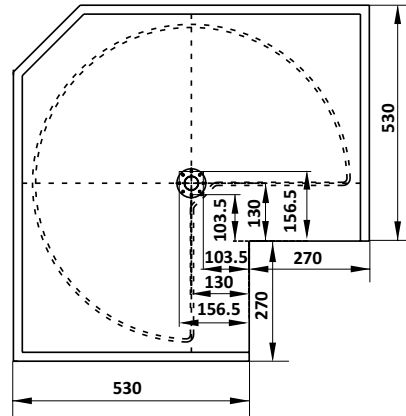

TỐI ĐA
10 KG

Rổ chén đĩa có khung

Rổ chén đĩa không có khung

Hoàn thiện	Chiều rộng phủ bì mm	Chiều sâu lọt lòng mm	Kích thước DxR (mm)	Mã số	Giá VNĐ
Rổ chén đĩa có khung					
Inox 304	600	Tối thiểu 300	564x276	544.40.004	1.837.000
	700		664x276	544.40.005	1.932.700
	800		764x276	544.40.007	2.140.600
	900		864x276	544.40.008	2.445.300
Rổ chén đĩa không có khung					
Inox 304	600	Tối thiểu 300	565x280	544.40.024	827.200
	700		665x280	544.40.025	899.800
	800		765x280	544.40.027	968.000
	900		865x280	544.40.028	1.075.800

Hoàn thiện	Chiều rộng lọt lòng mm	Chiều sâu lọt lòng (S) mm	Kích thước DxRxC (mm)	Mã số	Giá VNĐ
Rổ chén đĩa với thiết kế lưới dệt					
Mạ chrome/ Xám	600	Tối thiểu 300	565x280x560	504.76.214	5.815.700
	700		665x280x560	504.76.215	5.894.900
	800		765x280x560	504.76.217	5.975.200
	900		865x280x560	504.76.218	6.055.500
Inox 304/ Xám	600	Tối thiểu 300	565x280x560	504.76.014	6.695.700
	700		665x280x560	504.76.015	6.840.900
	800		765x280x560	504.76.017	7.000.400
	900		865x280x560	504.76.018	7.161.000
Rổ chén đĩa với thiết kế lưới tròn					
Mạ chrome/ Xám	600	Tối thiểu 300	565x280x560	504.76.204	5.894.900
	700		665x280x560	504.76.205	5.975.200
	800		765x280x560	504.76.207	6.055.500
	900		865x280x560	504.76.208	6.135.800
Inox 304/ Xám	600	Tối thiểu 300	565x280x560	504.76.004	6.776.000
	700		665x280x560	504.76.005	6.920.100
	800		765x280x560	504.76.007	7.080.700
	900		865x280x560	504.76.008	7.241.300

Trọn bộ gồm: Rổ chén đĩa 2 tầng, khay hứng nước, bộ ốc lắp đặt.

Đóng gói: 1 bộ

PHỤ KIỆN TỦ GÓC

BỘ RỔ GÓC XOAY 270 ĐỘ - MEZZO

- Giải pháp lưu trữ cho tủ bếp góc (chữ L)
- Thiết kế phù hợp với không gian bếp hiện đại
- Hoạt động xoay quanh trục giúp dễ dàng lấy đồ vật bên trong

Hoàn thiện	Chiều rộng phủ bì mm	Chiều sâu lọt lòng mm	Số lượng khay	Mã số	Giá VNĐ
Mạ chrome	Tối thiểu 800	Tối thiểu 400	2	548.37.210	1.280.400
Inox 304	Tối thiểu 800	Tối thiểu 400	2	548.37.010	2.014.100