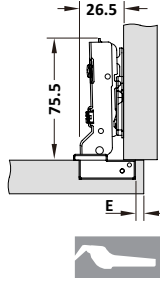

Hoàn thiện	Chiều rộng phủ bì mm	Chiều sâu lọt lòng mm	Mã số	Giá VNĐ
Khung thép / Mặt gương	300	Tối thiểu 450	549.32.743	1.634.600

Trọn bộ gồm: Thùng gạo, bộ ốc lắp đặt.

Đóng gói: 1 bộ

THÙNG RÁC - VIOLA

- Ứng dụng cho cửa bàn lễ, nắp thùng rác tự mở khi mở cửa
- Thiết kế hiện đại với nắp che kín ngăn không cho mùi thoát ra ngoài

Hoàn thiện	Loại	Chiều rộng phủ bì mm	Thể tích lít	Mã số	Giá VNĐ
Vỏ inox 304 / Thùng nhựa	Cửa mở bàn lễ	Tối thiểu 400	8	502.24.002	704.000
			14	502.24.005	821.700

Trọn bộ gồm: Vỏ thùng rác, ruột thùng rác, bas kết nối, bộ ốc lắp đặt.

Đóng gói: 1 bộ

BẢN LỀ

BẢN LỀ - LEGATO

- Cơ cấu giảm chấn, không gây ồn khi đóng cửa
- Bền bỉ, tuổi thọ sử dụng lâu dài
- Đóng gói trọn bộ bao gồm cả đế bản lề và ốc lắp đặt

Độ trùm cánh tủ (mm)											Ứng dụng	Hoàn thiện	Mã số	Giá (VNĐ)
14	15	16	17	18	19	20	21	22						
				3	4	5	6	7	0		Lắp trùm ngoài	Inox 304	334.00.030	58.300
Khoảng cách đến chén E (mm)					Độ cao đế bản lề (mm)							Mạ niken sáng	334.00.061	26.400
												Mạ niken đen	334.00.064	37.400

Trọn bộ gồm: 1 đế bản lề, 1 bản lề, 1 nắp che chén, 1 nắp che tay bản lề, 4 ốc lắp đặt.

Đóng gói: 1 bộ

Độ trùm cánh tủ (mm)											Ứng dụng	Hoàn thiện	Mã số	Giá (VNĐ)
4	5	6	7	8	9	10	11	12						
				3	4	5	6	7	0		Lắp trùm nửa	Inox 304	334.00.031	58.300
Khoảng cách đến chén E (mm)					Độ cao đế bản lề (mm)							Mạ niken sáng	334.00.062	26.400
												Mạ niken đen	334.00.065	37.400