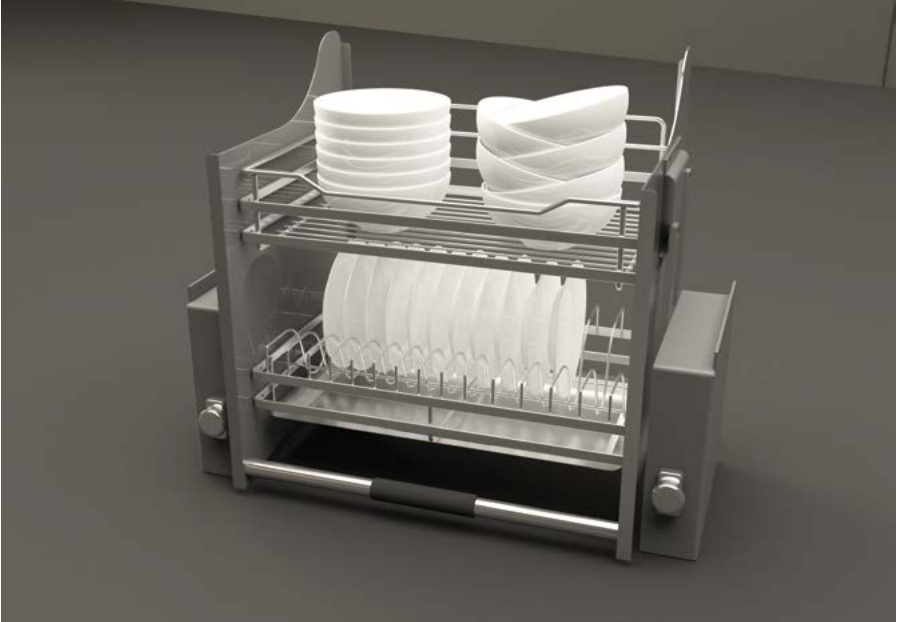

CUCINA – Chuẩn mực cuộc sống Ý cho không gian bếp châu Á

Cucina mang đến những giải pháp bếp được thiết kế theo phong cách Ý – thông minh, hiện đại và tinh tế – nhưng vẫn đặc biệt phù hợp với thói quen nấu nướng của người châu Á. Chẳng hạn như bếp từ có các vùng nấu lớn dành cho nồi chảo to, còn phụ kiện lưu trữ có khay rổ thích hợp với tô chén, đĩa, dao chặt thịt bản to, cũng như các dụng cụ và thiết bị bếp phổ biến khác. Chưa kể, các sản phẩm của Cucina được làm bằng vật liệu thép không gỉ cao cấp, đảm bảo chịu được độ ẩm cao tại nhiều nước trong khu vực.

Bên cạnh chất lượng và hiệu quả, Cucina còn sở hữu giá thành hợp lý và chính sách bảo hành lâu dài, giúp tối ưu hóa thêm trải nghiệm của khách hàng từ lúc mua sắm đến khi sử dụng.

Cucina tự hào được phân phối bởi Häfele – thương hiệu nổi tiếng thế giới về giải pháp toàn diện cho không gian sống với gần 100 năm hoạt động tại Đức và hơn 20 năm ở Việt Nam.