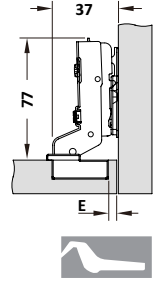

Hoàn thiện	Chiều rộng phủ bì mm	Chiều sâu lọt lòng mm	Mã số	Giá VNĐ
Khung thép / Mặt gương	300	Tối thiểu 450	549.32.743	1.634.600

Trọn bộ gồm: Thùng gạo, bộ ốc lắp đặt.

Đóng gói: 1 bộ

THÙNG RÁC - VIOLA

- Ứng dụng cho cửa bàn lễ, nắp thùng rác tự mở khi mở cửa
- Thiết kế hiện đại với nắp che kín ngăn không cho mùi thoát ra ngoài

Hoàn thiện	Loại	Chiều rộng phủ bì mm	Thể tích lít	Mã số	Giá VNĐ
Vỏ inox 304 / Thùng nhựa	Cửa mở bàn lễ	Tối thiểu 400	8	502.24.002	704.000
			14	502.24.005	821.700

Trọn bộ gồm: Vỏ thùng rác, ruột thùng rác, bas kết nối, bộ ốc lắp đặt.

Đóng gói: 1 bộ

BẢN LỀ

BẢN LỀ - LEGATO

- Cơ cấu giảm chấn, không gây ồn khi đóng cửa
- Bền bỉ, tuổi thọ sử dụng lâu dài
- Đóng gói trọn bộ bao gồm cả đế bản lề và ốc lắp đặt

Độ trùm cánh tủ (mm)											Ứng dụng	Hoàn thiện	Mã số	Giá (VNĐ)
14	15	16	17	18	19	20	21	22						
				3	4	5	6	7	0		Lắp trùm ngoài	Inox 304	334.00.030	58.300
Khoảng cách đến chén E (mm)					Độ cao đế bản lề (mm)							Mạ niken sáng	334.00.061	26.400
												Mạ niken đen	334.00.064	37.400

Trọn bộ gồm: 1 đế bản lề, 1 bản lề, 1 nắp che chén, 1 nắp che tay bản lề, 4 ốc lắp đặt.

Đóng gói: 1 bộ

Độ trùm cánh tủ (mm)											Ứng dụng	Hoàn thiện	Mã số	Giá (VNĐ)
4	5	6	7	8	9	10	11	12						
				3	4	5	6	7	0		Lắp trùm nửa	Inox 304	334.00.031	58.300
Khoảng cách đến chén E (mm)					Độ cao đế bản lề (mm)							Mạ niken sáng	334.00.062	26.400
												Mạ niken đen	334.00.065	37.400