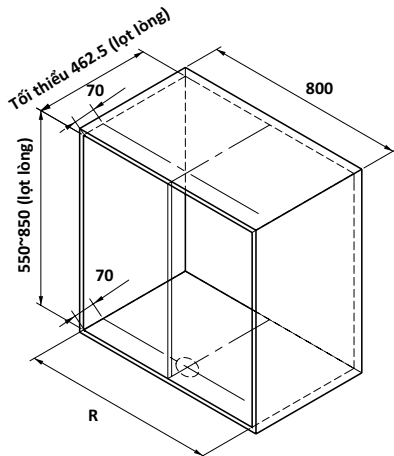

Hoàn thiện	Chiều rộng lọt lòng mm	Chiều sâu lọt lòng (S) mm	Kích thước DxRxC (mm)	Mã số	Giá VNĐ
Rổ chén đĩa với thiết kế lưới dệt					
Mạ chrome/ Xám	600	Tối thiểu 300	565x280x560	504.76.214	5.815.700
	700		665x280x560	504.76.215	5.894.900
	800		765x280x560	504.76.217	5.975.200
	900		865x280x560	504.76.218	6.055.500
Inox 304/ Xám	600	Tối thiểu 300	565x280x560	504.76.014	6.695.700
	700		665x280x560	504.76.015	6.840.900
	800		765x280x560	504.76.017	7.000.400
	900		865x280x560	504.76.018	7.161.000
Rổ chén đĩa với thiết kế lưới tròn					
Mạ chrome/ Xám	600	Tối thiểu 300	565x280x560	504.76.204	5.894.900
	700		665x280x560	504.76.205	5.975.200
	800		765x280x560	504.76.207	6.055.500
	900		865x280x560	504.76.208	6.135.800
Inox 304/ Xám	600	Tối thiểu 300	565x280x560	504.76.004	6.776.000
	700		665x280x560	504.76.005	6.920.100
	800		765x280x560	504.76.007	7.080.700
	900		865x280x560	504.76.008	7.241.300

Hoàn thiện	Chiều rộng phủ bì mm	Chiều sâu lọt lòng mm	Số lượng khay	Mã số	Giá VNĐ
Mạ chrome	Tối thiểu 800	Tối thiểu 400	2	548.37.210	1.280.400
Inox 304	Tối thiểu 800	Tối thiểu 400	2	548.37.010	2.014.100

Trọn bộ gồm: Trục xoay, 2 rổ xoay 270 độ, 2 bộ khớp giữ rổ, bộ ốc lắp đặt.

Đóng gói: 1 bộ

BỘ RỔ GÓC XOAY 180 ĐỘ - MEZZO

- Giải pháp lưu trữ cho tủ bếp chữ I
- Thiết kế phù hợp với không gian bếp hiện đại
- Hoạt động xoay quanh trục giúp dễ dàng lấy đồ vật bên trong

Hoàn thiện	Chiều rộng lọt lòng (R) / Chiều rộng cửa mm	Chiều sâu lọt lòng (S) mm	Số lượng khay	Mã số	Giá VNĐ
Mạ chrome Inox 304	Tối thiểu 764/ Cửa 400	Tối thiểu 470	2	548.37.200 548.37.000	1.251.800 1.942.600