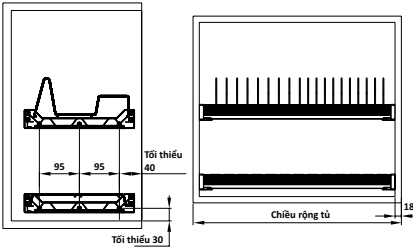

Vật liệu	Chiều rộng lọt lòng (R) / Chiều rộng cửa mm	Chiều sâu lọt lòng (S) mm	Kích thước DxRxC (mm)	Mã số	Giá VNĐ
Mạ chrome	Tối thiểu: 162 - 168 / Cửa: 200	Tối thiểu 500	164x475x460	549.20.231	1.853.500
	Tối thiểu: 262 - 268 / Cửa: 300		264x475x460	549.20.233	1.986.600
	Tối thiểu: 312 - 318 / Cửa: 350		314x475x460	549.20.234	2.120.800
	Tối thiểu: 462 - 468 / Cửa: 400		364x475x460	549.20.235	2.253.900
Inox 304	Tối thiểu: 162 - 168 / Cửa: 200	Tối thiểu 500	164x475x460	549.20.031	2.264.900
	Tối thiểu: 262 - 268 / Cửa: 300		264x475x460	549.20.033	2.494.800
	Tối thiểu: 312 - 318 / Cửa: 350		314x475x460	549.20.034	2.679.600
	Tối thiểu: 462 - 468 / Cửa: 400		364x475x460	549.20.035	2.772.000

TỐI ĐA
10 KG

Rổ chén đĩa có khung

Rổ chén đĩa không có khung

Hoàn thiện	Chiều rộng phủ bì mm	Chiều sâu lọt lòng mm	Kích thước DxR (mm)	Mã số	Giá VNĐ
Rổ chén đĩa có khung					
Inox 304	600	Tối thiểu 300	564x276	544.40.004	1.837.000
	700		664x276	544.40.005	1.932.700
	800		764x276	544.40.007	2.140.600
	900		864x276	544.40.008	2.445.300
Rổ chén đĩa không có khung					
Inox 304	600	Tối thiểu 300	565x280	544.40.024	827.200
	700		665x280	544.40.025	899.800
	800		765x280	544.40.027	968.000
	900		865x280	544.40.028	1.075.800