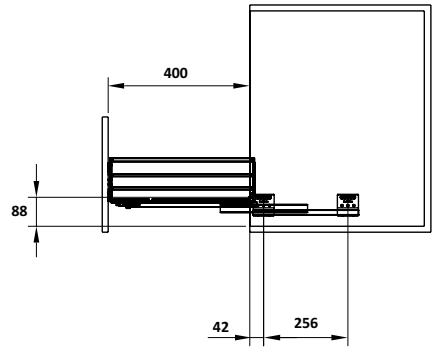

PHỤ KIỆN TỦ BẾP DƯỚI

BỘ RỔ CHÉN ĐĨA - CAPPELLA

- Chuyển động êm ái
- Chỉ cần kéo nhẹ để lấy những vật dụng cần thiết
- Lắp đặt linh hoạt: Cho cửa bản lề hoặc gắn vào cánh tủ trước

Vật liệu	Chiều rộng lọt lòng (R) / Chiều rộng cửa mm	Chiều sâu lọt lòng (S) mm	Kích thước DxRxC (mm)	Mã số	Giá VNĐ
Mạ chrome	Tối thiểu: 562 - 568 / Cửa: 600	Tối thiểu 500	564x475x195	549.08.204	2.031.700
	Tối thiểu: 662 - 618 / Cửa: 700		664x475x195	549.08.205	2.112.000
	Tối thiểu: 712 - 718 / Cửa: 750		714x475x195	549.08.206	2.141.700
	Tối thiểu: 762 - 768 / Cửa: 800		764x475x195	549.08.207	2.180.200
	Tối thiểu: 862 - 868 / Cửa: 900		864x475x195	549.08.208	2.306.700
Inox 304	Tối thiểu: 562 - 568 / Cửa: 600	Tối thiểu 500	564x475x195	549.08.004	2.350.700
	Tối thiểu: 662 - 618 / Cửa: 700		664x475x195	549.08.005	2.414.500
	Tối thiểu: 712 - 718 / Cửa: 750		714x475x195	549.08.006	2.478.300
	Tối thiểu: 762 - 768 / Cửa: 800		764x475x195	549.08.007	2.462.900
	Tối thiểu: 862 - 868 / Cửa: 900		864x475x195	549.08.008	2.670.800

Vật liệu	Chiều rộng lọt lòng (R) / Chiều rộng cửa mm	Chiều sâu lọt lòng (S) mm	Kích thước DxRxC (mm)	Mã số	Giá VNĐ
Mạ chrome	Tối thiểu: 562 - 568 / Cửa: 600	Tối thiểu 500	564x475x195	549.08.224	1.909.600
	Tối thiểu: 662 - 618 / Cửa: 700		664x475x195	549.08.225	1.965.700
	Tối thiểu: 712 - 718 / Cửa: 750		714x475x195	549.08.226	2.021.800
	Tối thiểu: 762 - 768 / Cửa: 800		764x475x195	549.08.227	2.086.700
	Tối thiểu: 862 - 868 / Cửa: 900		864x475x195	549.08.228	2.159.300
Inox 304	Tối thiểu: 562 - 568 / Cửa: 600	Tối thiểu 500	564x475x195	549.08.024	2.079.000
	Tối thiểu: 662 - 618 / Cửa: 700		664x475x195	549.08.025	2.113.100
	Tối thiểu: 712 - 718 / Cửa: 750		714x475x195	549.08.026	2.201.100
	Tối thiểu: 762 - 768 / Cửa: 800		764x475x195	549.08.027	2.264.900
	Tối thiểu: 862 - 868 / Cửa: 900		864x475x195	549.08.028	2.385.900