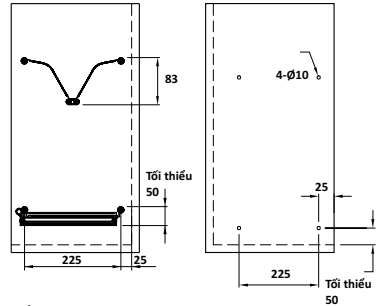

Vật liệu	Chiều rộng lọt lòng (R) / Chiều rộng cửa mm	Chiều sâu lọt lòng (S) mm	Kích thước DxRxC (mm)	Mã số	Giá VNĐ
Mạ chrome	Tối thiểu: 162 - 168 / Cửa: 200	Tối thiểu 500	164x475x460	549.20.231	1.853.500
	Tối thiểu: 262 - 268 / Cửa: 300		264x475x460	549.20.233	1.986.600
	Tối thiểu: 312 - 318 / Cửa: 350		314x475x460	549.20.234	2.120.800
	Tối thiểu: 462 - 468 / Cửa: 400		364x475x460	549.20.235	2.253.900
Inox 304	Tối thiểu: 162 - 168 / Cửa: 200	Tối thiểu 500	164x475x460	549.20.031	2.264.900
	Tối thiểu: 262 - 268 / Cửa: 300		264x475x460	549.20.033	2.494.800
	Tối thiểu: 312 - 318 / Cửa: 350		314x475x460	549.20.034	2.679.600
	Tối thiểu: 462 - 468 / Cửa: 400		364x475x460	549.20.035	2.772.000

TỐI ĐA
10 KG

Rổ chén đĩa có khung

Rổ chén đĩa không có khung

Hoàn thiện	Chiều rộng phủ bì mm	Chiều sâu lọt lòng mm	Kích thước DxR (mm)	Mã số	Giá VNĐ
Rổ chén đĩa có khung					
Inox 304	600	Tối thiểu 300	564x276	544.40.004	1.837.000
	700		664x276	544.40.005	1.932.700
	800		764x276	544.40.007	2.140.600
	900		864x276	544.40.008	2.445.300
Rổ chén đĩa không có khung					
Inox 304	600	Tối thiểu 300	565x280	544.40.024	827.200
	700		665x280	544.40.025	899.800
	800		765x280	544.40.027	968.000
	900		865x280	544.40.028	1.075.800