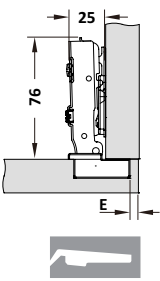

Hoàn thiện	Chiều rộng phủ bì mm	Chiều sâu lọt lòng mm	Mã số	Giá VNĐ
Khung thép / Mặt gương	300	Tối thiểu 450	549.32.743	1.634.600

Trọn bộ gồm: Thùng gạo, bộ ốc lắp đặt.

Đóng gói: 1 bộ

THÙNG RÁC - VIOLA

- Ứng dụng cho cửa bàn lễ, nắp thùng rác tự mở khi mở cửa
- Thiết kế hiện đại với nắp che kín ngăn không cho mùi thoát ra ngoài

Hoàn thiện	Loại	Chiều rộng phủ bì mm	Thể tích lít	Mã số	Giá VNĐ
Vỏ inox 304 / Thùng nhựa	Cửa mở bàn lễ	Tối thiểu 400	8	502.24.002	704.000
			14	502.24.005	821.700

Trọn bộ gồm: Vỏ thùng rác, ruột thùng rác, bas kết nối, bộ ốc lắp đặt.

Đóng gói: 1 bộ

BẢN LỀ

BẢN LỀ - LEGATO

- Cơ cấu giảm chấn, không gây ồn khi đóng cửa
- Bền bỉ, tuổi thọ sử dụng lâu dài
- Đóng gói trọn bộ bao gồm cả đế bản lề và ốc lắp đặt

Độ trùm cánh tủ (mm)											Ứng dụng	Hoàn thiện	Mã số	Giá (VNĐ)
14	15	16	17	18	19	20	21	22						
				3	4	5	6	7	0		Lắp trùm ngoài	Inox 304	334.00.030	58.300
Khoảng cách đến chén E (mm)					Độ cao đế bản lề (mm)							Mạ niken sáng	334.00.061	26.400
												Mạ niken đen	334.00.064	37.400

Trọn bộ gồm: 1 đế bản lề, 1 bản lề, 1 nắp che chén, 1 nắp che tay bản lề, 4 ốc lắp đặt.

Đóng gói: 1 bộ

Độ trùm cánh tủ (mm)											Ứng dụng	Hoàn thiện	Mã số	Giá (VNĐ)
4	5	6	7	8	9	10	11	12						
				3	4	5	6	7	0		Lắp trùm nửa	Inox 304	334.00.031	58.300
Khoảng cách đến chén E (mm)					Độ cao đế bản lề (mm)							Mạ niken sáng	334.00.062	26.400
												Mạ niken đen	334.00.065	37.400