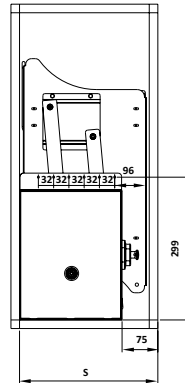

TỐI ĐA
10 KG

Rổ chén đĩa có khung

Rổ chén đĩa không có khung

Hoàn thiện	Chiều rộng phủ bì mm	Chiều sâu lọt lòng mm	Kích thước DxR (mm)	Mã số	Giá VNĐ
Rổ chén đĩa có khung					
Inox 304	600	Tối thiểu 300	564x276	544.40.004	1.837.000
	700		664x276	544.40.005	1.932.700
	800		764x276	544.40.007	2.140.600
	900		864x276	544.40.008	2.445.300
Rổ chén đĩa không có khung					
Inox 304	600	Tối thiểu 300	565x280	544.40.024	827.200
	700		665x280	544.40.025	899.800
	800		765x280	544.40.027	968.000
	900		865x280	544.40.028	1.075.800

Hoàn thiện	Chiều rộng lọt lòng mm	Chiều sâu lọt lòng (S) mm	Kích thước DxRxC (mm)	Mã số	Giá VNĐ
Rổ chén đĩa với thiết kế lưới dệt					
Mạ chrome/ Xám	600	Tối thiểu 300	565x280x560	504.76.214	5.815.700
	700		665x280x560	504.76.215	5.894.900
	800		765x280x560	504.76.217	5.975.200
	900		865x280x560	504.76.218	6.055.500
Inox 304/ Xám	600	Tối thiểu 300	565x280x560	504.76.014	6.695.700
	700		665x280x560	504.76.015	6.840.900
	800		765x280x560	504.76.017	7.000.400
	900		865x280x560	504.76.018	7.161.000
Rổ chén đĩa với thiết kế lưới tròn					
Mạ chrome/ Xám	600	Tối thiểu 300	565x280x560	504.76.204	5.894.900
	700		665x280x560	504.76.205	5.975.200
	800		765x280x560	504.76.207	6.055.500
	900		865x280x560	504.76.208	6.135.800
Inox 304/ Xám	600	Tối thiểu 300	565x280x560	504.76.004	6.776.000
	700		665x280x560	504.76.005	6.920.100
	800		765x280x560	504.76.007	7.080.700
	900		865x280x560	504.76.008	7.241.300