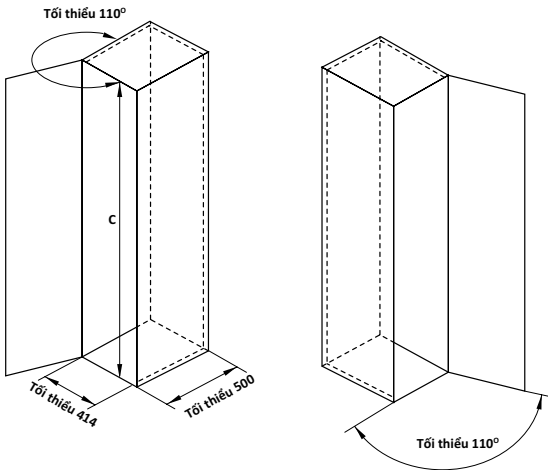

Hoàn thiện	Chiều rộng lọt lòng mm	Chiều sâu lọt lòng (S) mm	Kích thước DxRxC (mm)	Mã số	Giá VNĐ
Rổ chén đĩa với thiết kế lưới dệt					
Mạ chrome/ Xám	600	Tối thiểu 300	565x280x560	504.76.214	5.815.700
	700		665x280x560	504.76.215	5.894.900
	800		765x280x560	504.76.217	5.975.200
	900		865x280x560	504.76.218	6.055.500
Inox 304/ Xám	600	Tối thiểu 300	565x280x560	504.76.014	6.695.700
	700		665x280x560	504.76.015	6.840.900
	800		765x280x560	504.76.017	7.000.400
	900		865x280x560	504.76.018	7.161.000
Rổ chén đĩa với thiết kế lưới tròn					
Mạ chrome/ Xám	600	Tối thiểu 300	565x280x560	504.76.204	5.894.900
	700		665x280x560	504.76.205	5.975.200
	800		765x280x560	504.76.207	6.055.500
	900		865x280x560	504.76.208	6.135.800
Inox 304/ Xám	600	Tối thiểu 300	565x280x560	504.76.004	6.776.000
	700		665x280x560	504.76.005	6.920.100
	800		765x280x560	504.76.007	7.080.700
	900		865x280x560	504.76.008	7.241.300

Hoàn thiện	Chiều rộng lọt lòng (R) / Chiều rộng cửa mm	Chiều sâu lọt lòng (S) mm	Số lượng khay	Mã số	Giá VNĐ
Mạ chrome Inox 304	Tối thiểu 764/ Cửa 400	Tối thiểu 470	2	548.37.200 548.37.000	1.251.800 1.942.600

Trọn bộ gồm: Trục xoay, 2 rổ xoay 180 độ, 2 bộ khớp giữ rổ, bộ ốc lắp đặt.

Đóng gói: 1 bộ

PHỤ KIỆN TỬ CAO

TỦ CAO 6 TẦNG - DOLCE

- Thiết kế tối ưu hóa không gian bên trong tủ
- Rổ tự động chạy ra ngoài khi mở cửa, cho phép người dùng thấy rõ bên trong từ các hướng khác nhau

Hoàn thiện	Chiều rộng lọt lòng (R)/ Chiều rộng cửa mm	Chiều cao lọt lòng (C) mm	Số lượng khay	Mã số	Giá VND
Mạ chrome	Tối thiểu: 412/450	Tối thiểu 1950	6	548.65.232	6.833.200
	Tối thiểu: 562/600			548.65.252	7.481.100
Inox 304	Tối thiểu: 412/450	Tối thiểu 1950	6	548.65.032	9.095.900
	Tối thiểu: 562/600			548.65.052	10.487.400