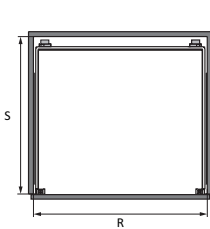

PHỤ KIỆN TỦ BẾP DƯỚI

BỘ RỔ CHÉN ĐĨA - CAPPELLA

- Chuyển động êm ái
- Chỉ cần kéo nhẹ để lấy những vật dụng cần thiết
- Lắp đặt linh hoạt: Cho cửa bản lề hoặc gắn vào cánh tủ trước

Vật liệu	Chiều rộng lọt lòng (R) / Chiều rộng cửa mm	Chiều sâu lọt lòng (S) mm	Kích thước DxRxC (mm)	Mã số	Giá VNĐ
Mạ chrome	Tối thiểu: 562 - 568 / Cửa: 600	Tối thiểu 500	564x475x195	549.08.204	2.031.700
	Tối thiểu: 662 - 618 / Cửa: 700		664x475x195	549.08.205	2.112.000
	Tối thiểu: 712 - 718 / Cửa: 750		714x475x195	549.08.206	2.141.700
	Tối thiểu: 762 - 768 / Cửa: 800		764x475x195	549.08.207	2.180.200
	Tối thiểu: 862 - 868 / Cửa: 900		864x475x195	549.08.208	2.306.700
Inox 304	Tối thiểu: 562 - 568 / Cửa: 600	Tối thiểu 500	564x475x195	549.08.004	2.350.700
	Tối thiểu: 662 - 618 / Cửa: 700		664x475x195	549.08.005	2.414.500
	Tối thiểu: 712 - 718 / Cửa: 750		714x475x195	549.08.006	2.478.300
	Tối thiểu: 762 - 768 / Cửa: 800		764x475x195	549.08.007	2.462.900
	Tối thiểu: 862 - 868 / Cửa: 900		864x475x195	549.08.008	2.670.800

Vật liệu	Chiều rộng lọt lòng (R) / Chiều rộng cửa mm	Chiều sâu lọt lòng (S) mm	Kích thước DxRxC (mm)	Mã số	Giá VNĐ
Mạ chrome	Tối thiểu: 562 - 568 / Cửa: 600	Tối thiểu 500	564x475x195	549.08.224	1.909.600
	Tối thiểu: 662 - 618 / Cửa: 700		664x475x195	549.08.225	1.965.700
	Tối thiểu: 712 - 718 / Cửa: 750		714x475x195	549.08.226	2.021.800
	Tối thiểu: 762 - 768 / Cửa: 800		764x475x195	549.08.227	2.086.700
	Tối thiểu: 862 - 868 / Cửa: 900		864x475x195	549.08.228	2.159.300
Inox 304	Tối thiểu: 562 - 568 / Cửa: 600	Tối thiểu 500	564x475x195	549.08.024	2.079.000
	Tối thiểu: 662 - 618 / Cửa: 700		664x475x195	549.08.025	2.113.100
	Tối thiểu: 712 - 718 / Cửa: 750		714x475x195	549.08.026	2.201.100
	Tối thiểu: 762 - 768 / Cửa: 800		764x475x195	549.08.027	2.264.900
	Tối thiểu: 862 - 868 / Cửa: 900		864x475x195	549.08.028	2.385.900