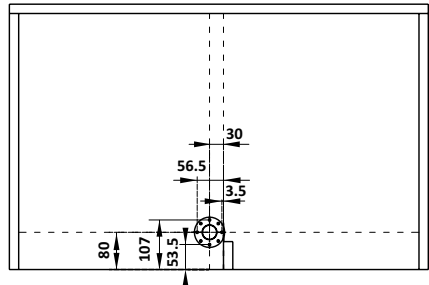

Hoàn thiện	Chiều rộng lọt lòng mm	Chiều sâu lọt lòng (S) mm	Kích thước DxRxC (mm)	Mã số	Giá VNĐ
Rổ chén đĩa với thiết kế lưới dệt					
Mạ chrome/ Xám	600	Tối thiểu 300	565x280x560	504.76.214	5.815.700
	700		665x280x560	504.76.215	5.894.900
	800		765x280x560	504.76.217	5.975.200
	900		865x280x560	504.76.218	6.055.500
Inox 304/ Xám	600	Tối thiểu 300	565x280x560	504.76.014	6.695.700
	700		665x280x560	504.76.015	6.840.900
	800		765x280x560	504.76.017	7.000.400
	900		865x280x560	504.76.018	7.161.000
Rổ chén đĩa với thiết kế lưới tròn					
Mạ chrome/ Xám	600	Tối thiểu 300	565x280x560	504.76.204	5.894.900
	700		665x280x560	504.76.205	5.975.200
	800		765x280x560	504.76.207	6.055.500
	900		865x280x560	504.76.208	6.135.800
Inox 304/ Xám	600	Tối thiểu 300	565x280x560	504.76.004	6.776.000
	700		665x280x560	504.76.005	6.920.100
	800		765x280x560	504.76.007	7.080.700
	900		865x280x560	504.76.008	7.241.300

Hoàn thiện	Chiều rộng phủ bì mm	Chiều sâu lọt lòng mm	Số lượng khay	Mã số	Giá VNĐ
Mạ chrome	Tối thiểu 800	Tối thiểu 400	2	548.37.210	1.280.400
Inox 304	Tối thiểu 800	Tối thiểu 400	2	548.37.010	2.014.100

Hoàn thiện	Chiều rộng lọt lòng (R) / Chiều rộng cửa mm	Chiều sâu lọt lòng (S) mm	Số lượng khay	Mã số	Giá VNĐ
Mạ chrome Inox 304	Tối thiểu 764/ Cửa 400	Tối thiểu 470	2	548.37.200 548.37.000	1.251.800 1.942.600