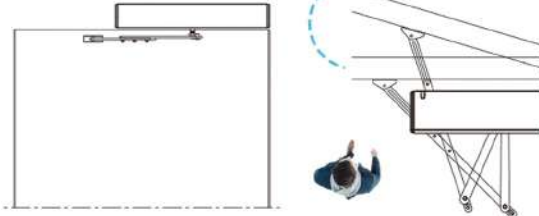

Mặt cắt ngang

TOHO TH645

Chi tiết sản phẩm

Phụ kiện tiêu chuẩn

Cửa mở vào

Cửa mở đẩy ra

Đặc điểm nổi bật

- ☑ Vận hành êm ái, không gây tiếng ồn.
- ☑ Có thể mở rộng thêm nhiều thiết bị khác.
- ☑ Động cơ bền bỉ, tiết kiệm điện năng.
- ☑ An toàn với cảm biến phát hiện vật cản và tự động đảo chiều.
- ☑ Phù hợp với nhiều môi trường, có thể dùng cho cửa kính hoặc cửa gỗ, kim loại.