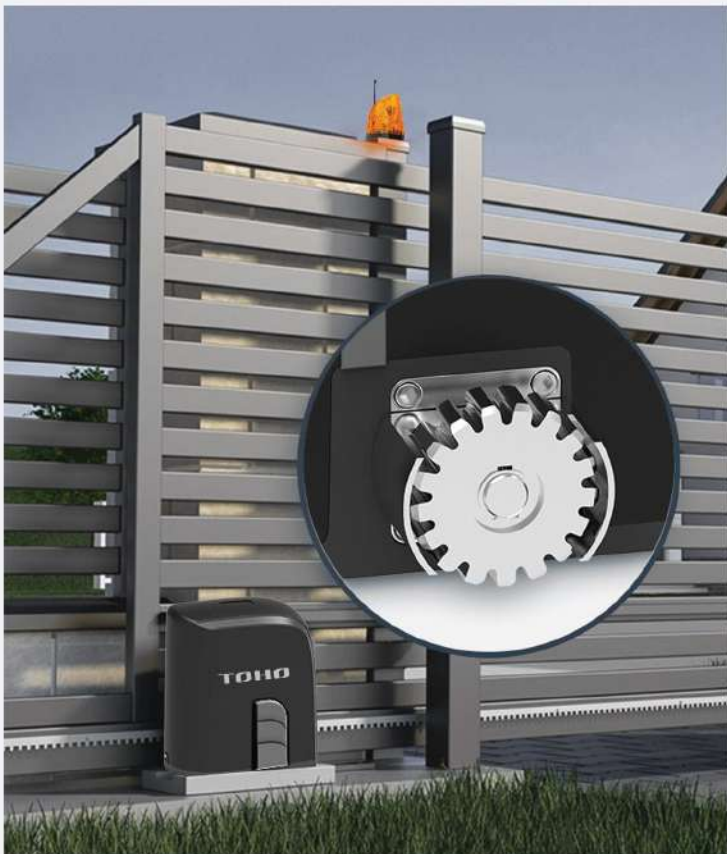

Phụ kiện tiêu chuẩn