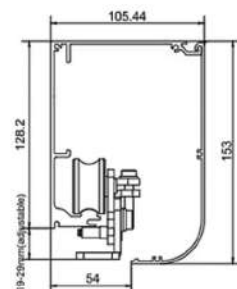

Mặt cắt ngang