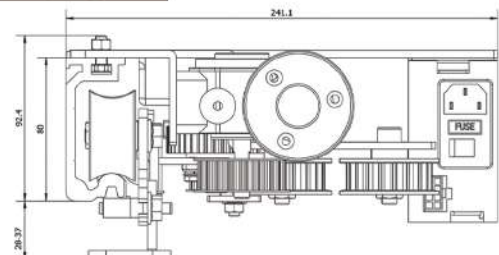

Mặt cắt ngang