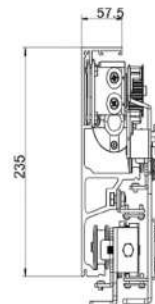

Mặt cắt ngang