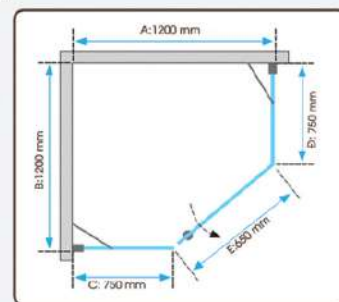

Bộ cửa mở 135 khung inox hệ Slim

TOHO TH635

- ☑ Kích thước(DxRxC): 1200 x 1200 x 2200 mm
- ☑ Kính tiêu chuẩn: 8 mm
- ☑ Màu sắc:
 - ☑ Gương
 - ☑ Đen mờ
 - ☑ Vàng xước
- ☑ Vật liệu: SUS304

TOHO TH636

- ☑ Kích thước(DxC): 1500 x 2200 mm
- ☑ Kính tiêu chuẩn: 8 mm
- ☑ Màu sắc:
 - ☑ Gương
 - ☑ Đen mờ
 - ☑ Vàng xước
- ☑ Vật liệu: SUS304