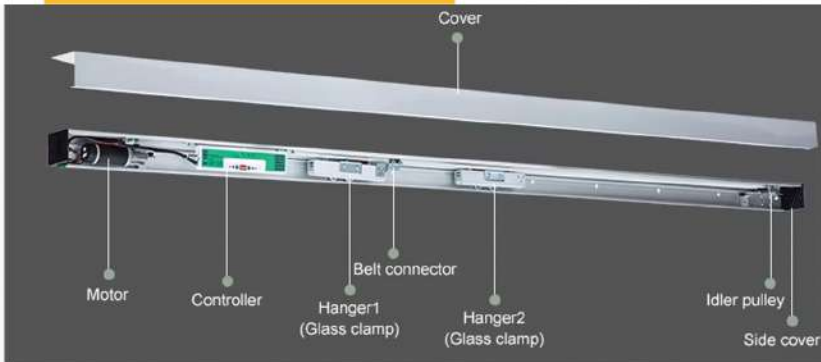

TOHO TH611

Chi tiết sản phẩm