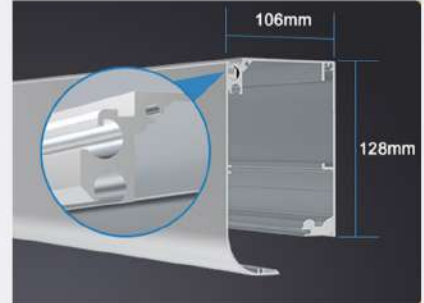

TOHO TH115

Chi tiết sản phẩm