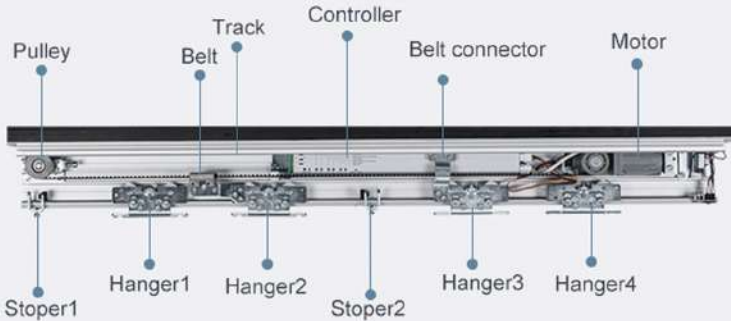

TOHO TH115

Chi tiết sản phẩm