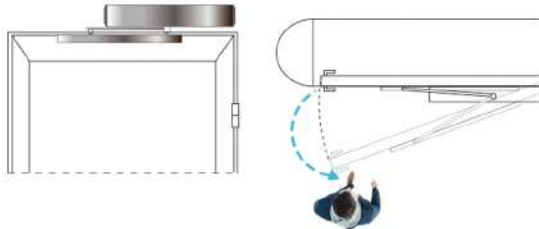

Mặt cắt ngang

TOHO TH645

Chi tiết sản phẩm

Phụ kiện tiêu chuẩn

Cửa mở vào

Cửa mở đẩy ra

Đặc điểm nổi bật

- ☑ Vận hành êm ái, không gây tiếng ồn.
- ☑ Có thể mở rộng thêm nhiều thiết bị khác.
- ☑ Động cơ bền bỉ, tiết kiệm điện năng.
- ☑ An toàn với cảm biến phát hiện vật cản và tự động đảo chiều.
- ☑ Phù hợp với nhiều môi trường, có thể dùng cho cửa kính hoặc cửa gỗ, kim loại.