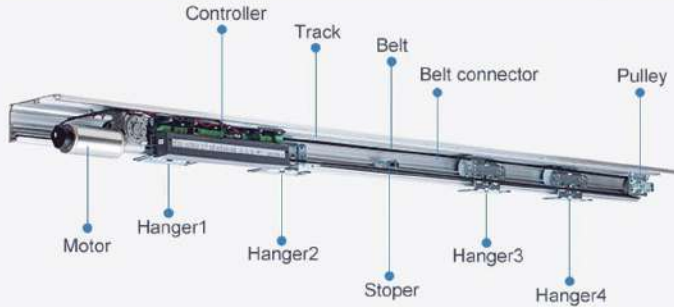

TOHO TH609

Chi tiết sản phẩm