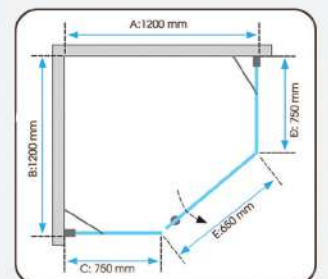

- ☑ Kích thước(DxRxC): 1200 x 1200 x 2200 mm
- ☑ Kính tiêu chuẩn: 8 mm
- ☑ Màu sắc:
  - ☑ Gương
  - ☑ Đen mờ
  - ☑ Vàng xước
- ☑ Vật liệu: SUS304