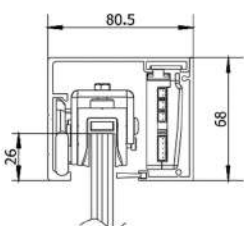

Mặt cắt ngang