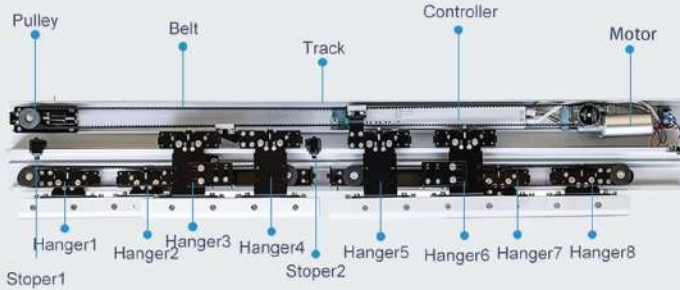

Mặt cắt ngang

TOHO TH608

Chi tiết sản phẩm

Phụ kiện kèm theo

Đặc điểm kỹ thuật

Mã số	TOHO TH608	
Loại	2 cánh	4 cánh
Trọng lượng	2*120Kg	4*100Kg
Chiều rộng cửa	500-1500mm	500-1500mm
Tốc độ mở/đóng cửa	10-50cm/giây (Có thể điều chỉnh)	
Thời gian giữ cửa	0-60 giây (Có thể điều chỉnh)	
Động cơ	24V 100W 2300 vòng/ phút	
Thời gian mở cửa	0-20 giây (Có thể điều chỉnh)	
Điện áp	AC90-240V, 50Hz-60Hz	
Lực mở thủ công	<95N	<100N