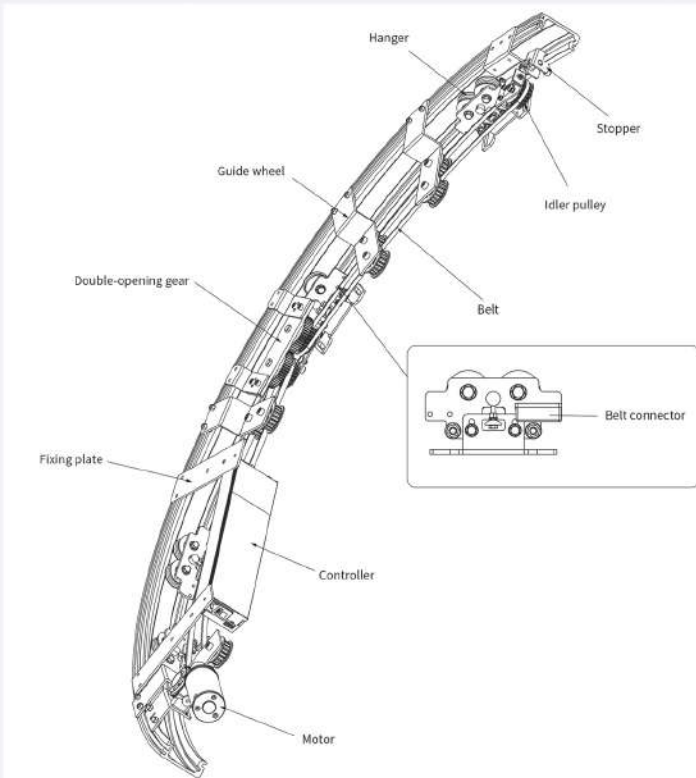

Phụ kiện kèm theo