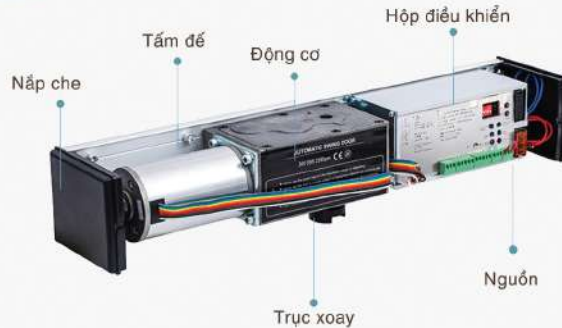

TOHO TH645

Chi tiết sản phẩm