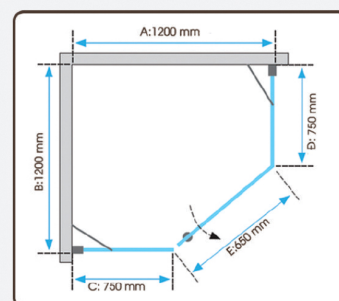

## BROCHURE 2026

[www.tohovietsam.com](http://www.tohovietsam.com)

**Bộ cửa mở 135 khung inox hệ Slim**

**TOHO TH635**

- ☑ Kích thước(DxRxC): 1200 x 1200 x 2200 mm
- ☑ Kính tiêu chuẩn: 8 mm
- ☑ Màu sắc:
  - ☑ Gương 
  - ☑ Đen mờ 
  - ☑ Vàng xước 
- ☑ Vật liệu: SUS304

**TOHO TH636**

- ☑ Kích thước(DxC): 1500 x 2200 mm
- ☑ Kính tiêu chuẩn: 8 mm
- ☑ Màu sắc:
  - ☑ Gương 
  - ☑ Đen mờ 
  - ☑ Vàng xước 
- ☑ Vật liệu: SUS304

**Bộ cửa lùa 2 cánh khung inox hệ Slim**

**Bộ cửa mở 135 khung inox hệ Slim**

**TOHO TH635**

- ☑ Kích thước(DxRxC): 1200 x 1200 x 2200 mm
- ☑ Kính tiêu chuẩn: 8 mm
- ☑ Màu sắc:
  - ☑ Gương
  - ☑ Đen mờ
  - ☑ Vàng xước
- ☑ Vật liệu: SUS304

**TOHO TH636**

- ☑ Kích thước(DxC): 1500 x 2200 mm
- ☑ Kính tiêu chuẩn: 8 mm
- ☑ Màu sắc:
  - ☑ Gương
  - ☑ Đen mờ
  - ☑ Vàng xước
- ☑ Vật liệu: SUS304

- ☑ Kích thước  
1200 x 1200 x 2200 mm  
1500 x 1500 x 2200 mm
- ☑ Kính tiêu chuẩn: 8 mm
- ☑ Màu sắc:
  - ☑ Gương 
  - ☑ Đen mờ 
  - ☑ Vàng bóng 
- ☑ Vật liệu: SUS304

**CÔNG TY TNHH SẢN XUẤT THƯƠNG MẠI**  
**TOHO VIỆT NAM**