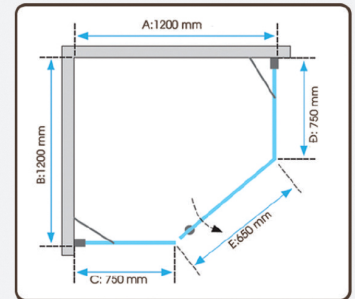

**TOHO TH636**

- ☑ Kích thước(DxC): 1500 x 2200 mm
- ☑ Kính tiêu chuẩn: 8 mm
- ☑ Màu sắc:
  - ☑ Gương 
  - ☑ Đen mờ 
  - ☑ Vàng xước 
- ☑ Vật liệu: SUS304

**Bộ cửa lùa 2 cánh khung inox hệ Slim**

**Bộ cửa mở 135 khung inox hệ Slim**

**TOHO TH635**

- ☑ Kích thước(DxRxC): 1200 x 1200 x 2200 mm
- ☑ Kính tiêu chuẩn: 8 mm
- ☑ Màu sắc:
  - ☑ Gương
  - ☑ Đen mờ
  - ☑ Vàng xước
- ☑ Vật liệu: SUS304

**TOHO TH636**

- ☑ Kích thước(DxC): 1500 x 2200 mm
- ☑ Kính tiêu chuẩn: 8 mm
- ☑ Màu sắc:
  - ☑ Gương
  - ☑ Đen mờ
  - ☑ Vàng xước
- ☑ Vật liệu: SUS304

**Bộ cửa lùa 2 cánh khung inox hệ Slim**

**Bộ cửa lùa xếp 3 cánh khung inox hệ Slim**

**TOHO TH638**

- ☑ Kích thước(DxC): 1500 x 2200 mm
- ☑ Kính tiêu chuẩn: 8 mm
- ☑ Màu sắc:
  - ☑ Xám: 
  - ☑ Vàng xước 
- ☑ Vật liệu: SUS304

- ☑ Kích thước  
1200 x 1200 x 2200 mm  
1500 x 1500 x 2200 mm
- ☑ Kính tiêu chuẩn: 8 mm
- ☑ Màu sắc:
  - ☑ Gương 
  - ☑ Đen mờ 
  - ☑ Vàng bóng 
- ☑ Vật liệu: SUS304

**CÔNG TY TNHH SẢN XUẤT THƯƠNG MẠI**  
**TOHO VIỆT NAM**