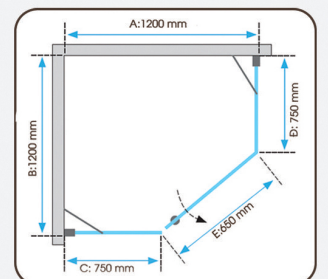

**TOHO TH639**

- ☑ Kích thước(DxC): 1500 x 2200 mm
- ☑ Kính tiêu chuẩn: 8 mm
- ☑ Màu sắc:
  - ☑ Gương 
  - ☑ Đen mờ 
  - ☑ Vàng xước 
- ☑ Vật liệu: SUS304

**Bộ cửa mở 180 khung inox hệ Slim**

Phòng Tắm Kính 180 Cửa Trượt Bản Giấu Kẹp.

**TOHO TH745**

- ☑ Kích thước  
1500 x 2200 mm  
1800 x 2200 mm  
2000 x 2200 mm
- ☑ Kính tiêu chuẩn: 8 mm
- ☑ Màu sắc:
  - ☑ Gương
  - ☑ Đen mờ
  - ☑ Vàng xước
- ☑ Vật liệu: SUS304

Bộ cửa lùa 135 khung inox hệ slim

**TOHO TH637**

- ☑ Kích thước(DxRxC): 1200 x 1200 x 2200 mm
- ☑ Kính tiêu chuẩn: 8 mm
- ☑ Màu sắc:
  - ☑ Gương
  - ☑ Đen mờ
  - ☑ Vàng xước
- ☑ Vật liệu: SUS304

Cabin cửa lùa trượt góc 90 độ

**TOHO TH760**

- ☑ Kích thước  
1200 x 1200 x 2200 mm  
1500 x 1500 x 2200 mm
- ☑ Kính tiêu chuẩn: 8 mm
- ☑ Màu sắc:
  - ☑ Gương 
  - ☑ Đen mờ 
  - ☑ Vàng bóng 
- ☑ Vật liệu: SUS304

**CÔNG TY TNHH SẢN XUẤT THƯƠNG MẠI**  
**TOHO VIỆT NAM**