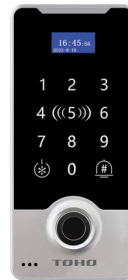

TOHO TH602

Đầu đọc kiểm soát an ninh

Phương thức vận hành

Vân tay App Mật mã Thẻ từ

Đặc điểm kỹ thuật

- ✓ Chống nước: IP67
- ✓ Chất liệu: Nhựa ABS Cao Cấp
- ✓ Kích thước: 155*60*16 mm
- ✓ Dung lượng bộ nhớ: 1000 users
- ✓ Nguồn điện: DC 12V
- ✓ Màu sắc: Đen
- ✓ Sử dụng môi trường: Trong nhà, ngoài trời
- ✓ Ngôn Ngữ: Tiếng Anh
- ✓ Kết Nối: Tương thích nhiều thiết bị...
- ✓ App: Haha Lock

TOHO TH596

Đầu đọc kiểm soát an ninh

Phương thức vận hành

Vân tay App Mật mã Thẻ từ

Đặc điểm kỹ thuật

- ✓ Chống nước: IP67
- ✓ Chất liệu: Nhựa ABS Cao Cấp
- ✓ Kích thước: 152*70*22 mm
- ✓ Dung lượng bộ nhớ: 10.000 users
- ✓ Nguồn điện: DC 12V
- ✓ Màu sắc: Đen
- ✓ Sử dụng môi trường: Trong nhà, ngoài trời
- ✓ Ngôn Ngữ: Tiếng Anh
- ✓ Kết Nối: Tương thích nhiều thiết bị...
- ✓ App: Haha Lock