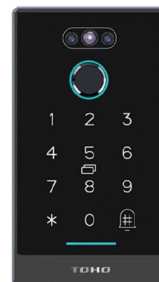

TOHO TH597

Đầu đọc kiểm soát an ninh

Phương thức vận hành

Vân tay | Thẻ từ | Mật mã

Tính năng nổi bật

- Dung lượng người dùng: 10.000
- Tính năng: Vân tay, Thẻ từ, Mật khẩu
- Khoảng cách đọc thẻ rộng: 4-6cm,
- Thêm và xóa thẻ dễ dàng
- Thời gian mở cửa: 0-99s (có thể điều chỉnh)
- Chất liệu: Vô kim loại
- Phù hợp: Cửa cổng, thang máy, nhà phố, nhà trọ, chung cư, ngoài trời.

TOHO TH699

Đầu đọc kiểm soát an ninh

Phương thức vận hành

Face ID | Vân tay | Thẻ từ | Mật mã | App

Tính năng nổi bật

- Lưu trữ: 5.000 khuôn mặt, 10.000 vân tay, 5.000 thẻ
- Bộ nhớ chấm công: 500.000 lần
- Khoảng cách nhận diện từ 0.5 - 3 mét
- Camera hồng ngoại, nhận diện cả khi ánh sáng mạnh/ yếu, từ chối ảnh chụp lại
- Chấm công với khuôn mặt động
- Máy chấm công khuôn mặt chống giả mạo
- Kết nối qua Wifi, TCP/IP, USB, máy tính
- Tích hợp kiểm soát cửa Access Control
- Phù hợp: Cửa cổng, thang máy, nhà phố, nhà trọ, chung cư, ngoài trời.

TOHO TH738

Đầu đọc kiểm soát an ninh

Phương thức vận hành

Face ID | Vân tay | Thẻ từ | Mật mã | App

Tính năng nổi bật

- Kiểm soát bằng khuôn mặt.
- Dung lượng lưu trữ: 50 Khuôn mặt, 100 Vân tay, 100 Mật mã, 100 Thẻ từ, 2 Khóa cơ.
- Tích hợp mở từ xa qua gateway, remote.
- Nguồn điện: 12V DC.
- Ứng dụng: TTLock
- Ngôn ngữ: Tiếng Anh, Tiếng Việt.
- Phù hợp: Cửa cổng, thang máy, nhà phố, nhà trọ, chung cư, ngoài trời.