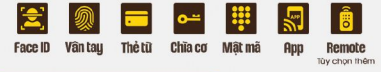

Khóa nhận diện khuôn mặt cửa nhôm

Phương thức vận hành

Đặc điểm kỹ thuật

- ☒ Mở cửa bằng khuôn mặt
- ☒ Dung lượng lưu trữ: 50 Khuôn mặt, 100 Vân tay, 100 Mật mã, 100 Thẻ từ, 2 Khóa cơ
- ☒ Mật mã ảo, mật mã tạm thời, cảnh báo sai mật mã.
- ☒ Khóa tự động, vô hiệu hóa thẻ mất, chốt an toàn.
- ☒ Cảnh báo pin yếu, cổng Type-C khẩn cấp.
- ☒ Nguồn điện: Pin Lithium.
- ☒ Ứng dụng: Tuya Wifi
- ☒ Ngôn ngữ: Tiếng Anh, Tiếng Việt...
- ☒ Loại cửa tương thích: Phù hợp với nhôm, gỗ, sắt...