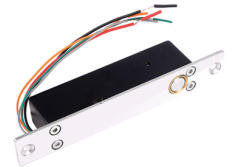

PHỤ KIỆN KIỂM SOÁT

TOHO TH568 KHÓA ĐIỆN TỬ NAM CHÂM

TOHO TH570 KHÓA CHỐT ĐIỆN TỬ

TOHO TH566 KHÓA CHỐT ĐIỆN TỬ CỬA KÍNH

TOHO TH571 KHÓA CHỐT ĐIỆN TỬ MINI

TOHO TH586 PAT DƯỚI KHÓA CHỐT ĐIỆN TỬ

TOHO TH580 PAT ZU KHÓA ĐIỆN TỬ NAM CHÂM