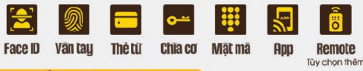

Khóa vân tay cửa kính

Phương thức vận hành