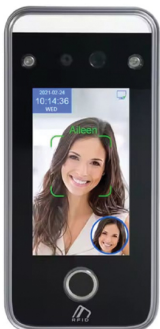

TOHO TH660

Đầu đọc kiểm soát an ninh

Phương thức vận hành

Face ID | Vân tay | Thẻ từ | Mật mã | App

Tính năng nổi bật

- Chống nước: IP67
- Kiểm soát ra vào bằng khuôn mặt
- Dung lượng: 5000 Khuôn mặt, 5000 Vân tay, 250 Mật mã, 1000 Thẻ từ
- Hỗ trợ đa dạng phương thức mở khóa
- Xất báo cáo chấm công thông qua cổng USB
- Nhận diện khuôn mặt với điều kiện ánh sáng yếu.
- Màn hình cảm ứng 7"
- Phù hợp với: Cửa cổng, thang máy, nhà phố, nhà trọ, chung cư, ngoài trời.

TOHO TH597

Đầu đọc kiểm soát an ninh

Phương thức vận hành

Vân tay | Thẻ từ | Mật mã

Tính năng nổi bật

- Dung lượng người dùng: 10.000
- Tính năng: Vân tay, Thẻ từ, Mật khẩu
- Khoảng cách đọc thẻ rộng: 4-6cm,
- Thêm và xóa thẻ dễ dàng
- Thời gian mở cửa: 0-99s (có thể điều chỉnh)
- Chất liệu: Vô kim loại
- Phù hợp: Cửa cổng, thang máy, nhà phố, nhà trọ, chung cư, ngoài trời.

TOHO TH699

Đầu đọc kiểm soát an ninh

Phương thức vận hành

Face ID | Vân tay | Thẻ từ | Mật mã | App

Tính năng nổi bật

- Lưu trữ: 5.000 khuôn mặt, 10.000 vân tay, 5.000 thẻ
- Bộ nhớ chấm công: 500.000 lần
- Khoảng cách nhận diện từ 0.5 - 3 mét
- Camera hồng ngoại, nhận diện cả khi ánh sáng mạnh/ yếu, từ chối ảnh chụp lại
- Chấm công với khuôn mặt động
- Máy chấm công khuôn mặt chống giả mạo
- Kết nối qua Wifi, TCP/IP, USB, máy tính
- Tích hợp kiểm soát cửa Access Control
- Phù hợp: Cửa cổng, thang máy, nhà phố, nhà trọ, chung cư, ngoài trời.

TOHO TH738

Đầu đọc kiểm soát an ninh

Phương thức vận hành

Face ID | Vân tay | Thẻ từ | Mật mã | App

Tính năng nổi bật

- Kiểm soát bằng khuôn mặt.
- Dung lượng lưu trữ: 50 Khuôn mặt, 100 Vân tay, 100 Mật mã, 100 Thẻ từ, 2 Khóa cơ.
- Tích hợp mở từ xa qua gateway, remote.
- Nguồn điện: 12V DC.
- Ứng dụng: TTLock
- Ngôn ngữ: Tiếng Anh, Tiếng Việt.
- Phù hợp: Cửa cổng, thang máy, nhà phố, nhà trọ, chung cư, ngoài trời.